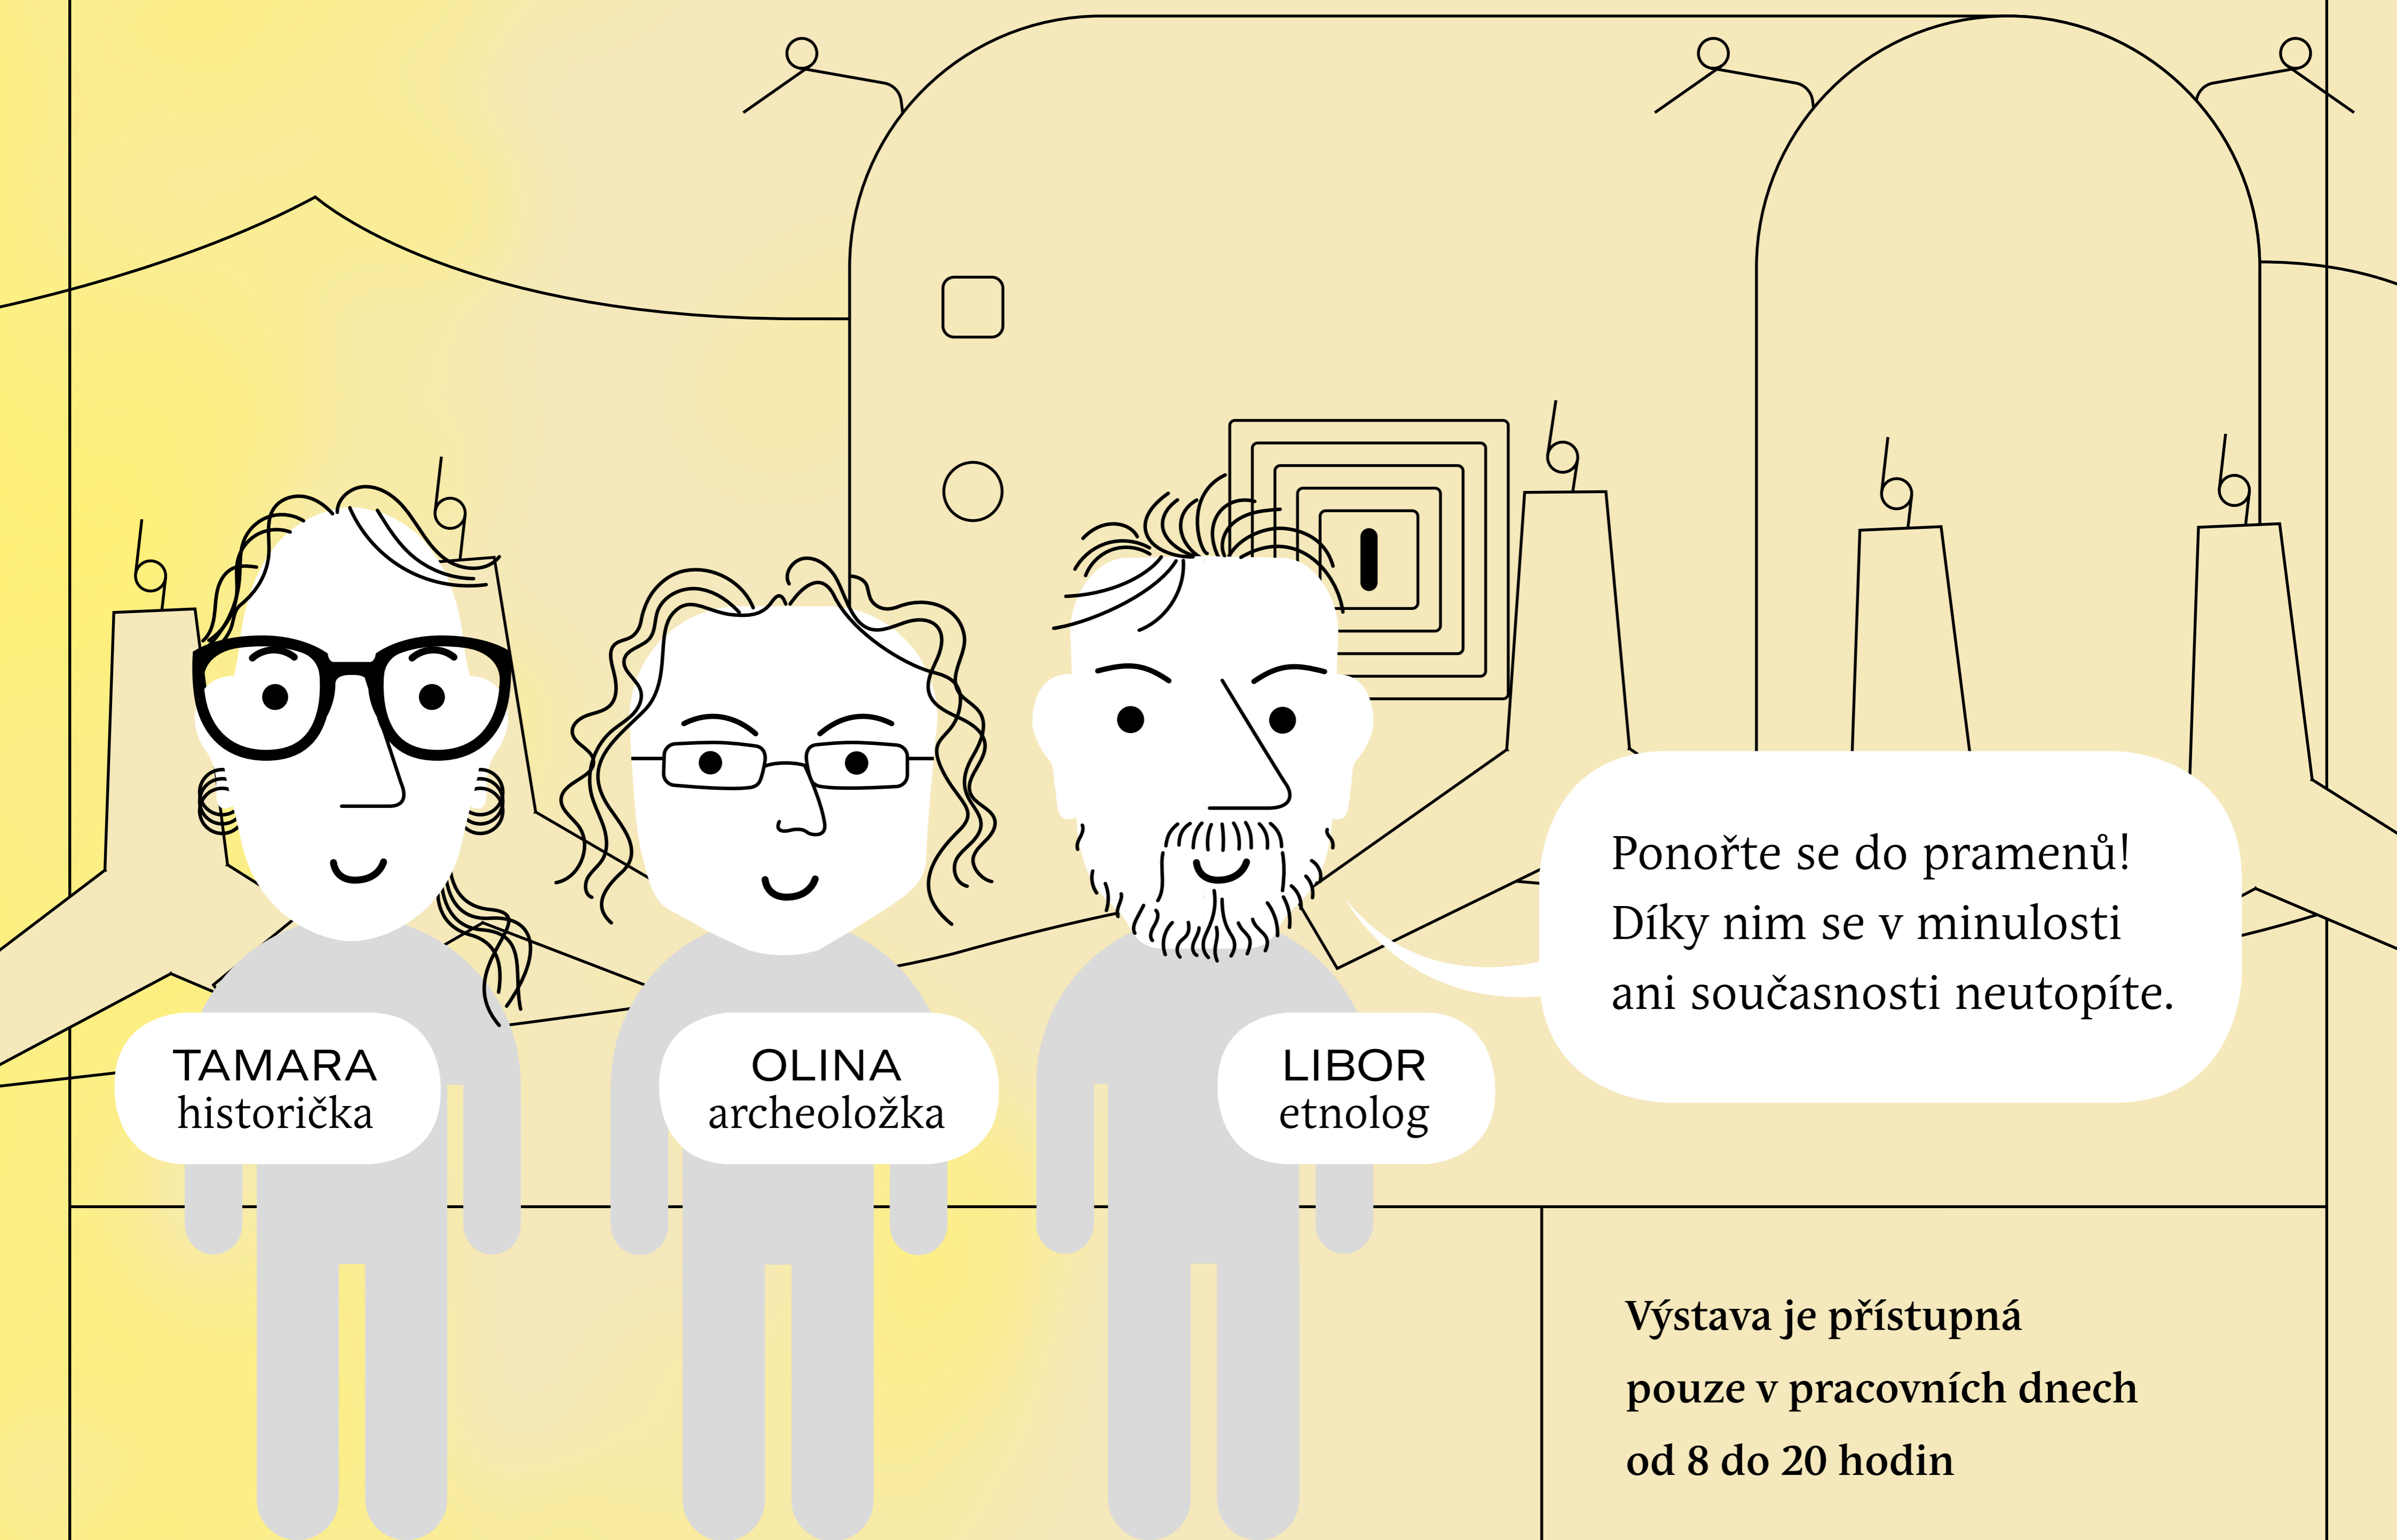

OPEVNĚNÁ KRAJINA

Lidé ve východních Krkonoších 1938

Ponořte se do pramenů!
Díky nim se v minulosti
ani současnosti neutopíte.

TAMARA
historička

OLINA
archeoložka

LIBOR
etnolog

Výstava je přístupná
pouze v pracovních dnech
od 8 do 20 hodin

Vernisáž výstavy proběhne
29. 9. v 17 hodin v budově
MFF na Malostranském
náměstí 25, na chodbě
v 1. patře

Vstup zdarma

30. 9. — 22. 10. 2021

Matematicko-fyzikální fakulta UK
Malostranské náměstí, Praha
1. patro